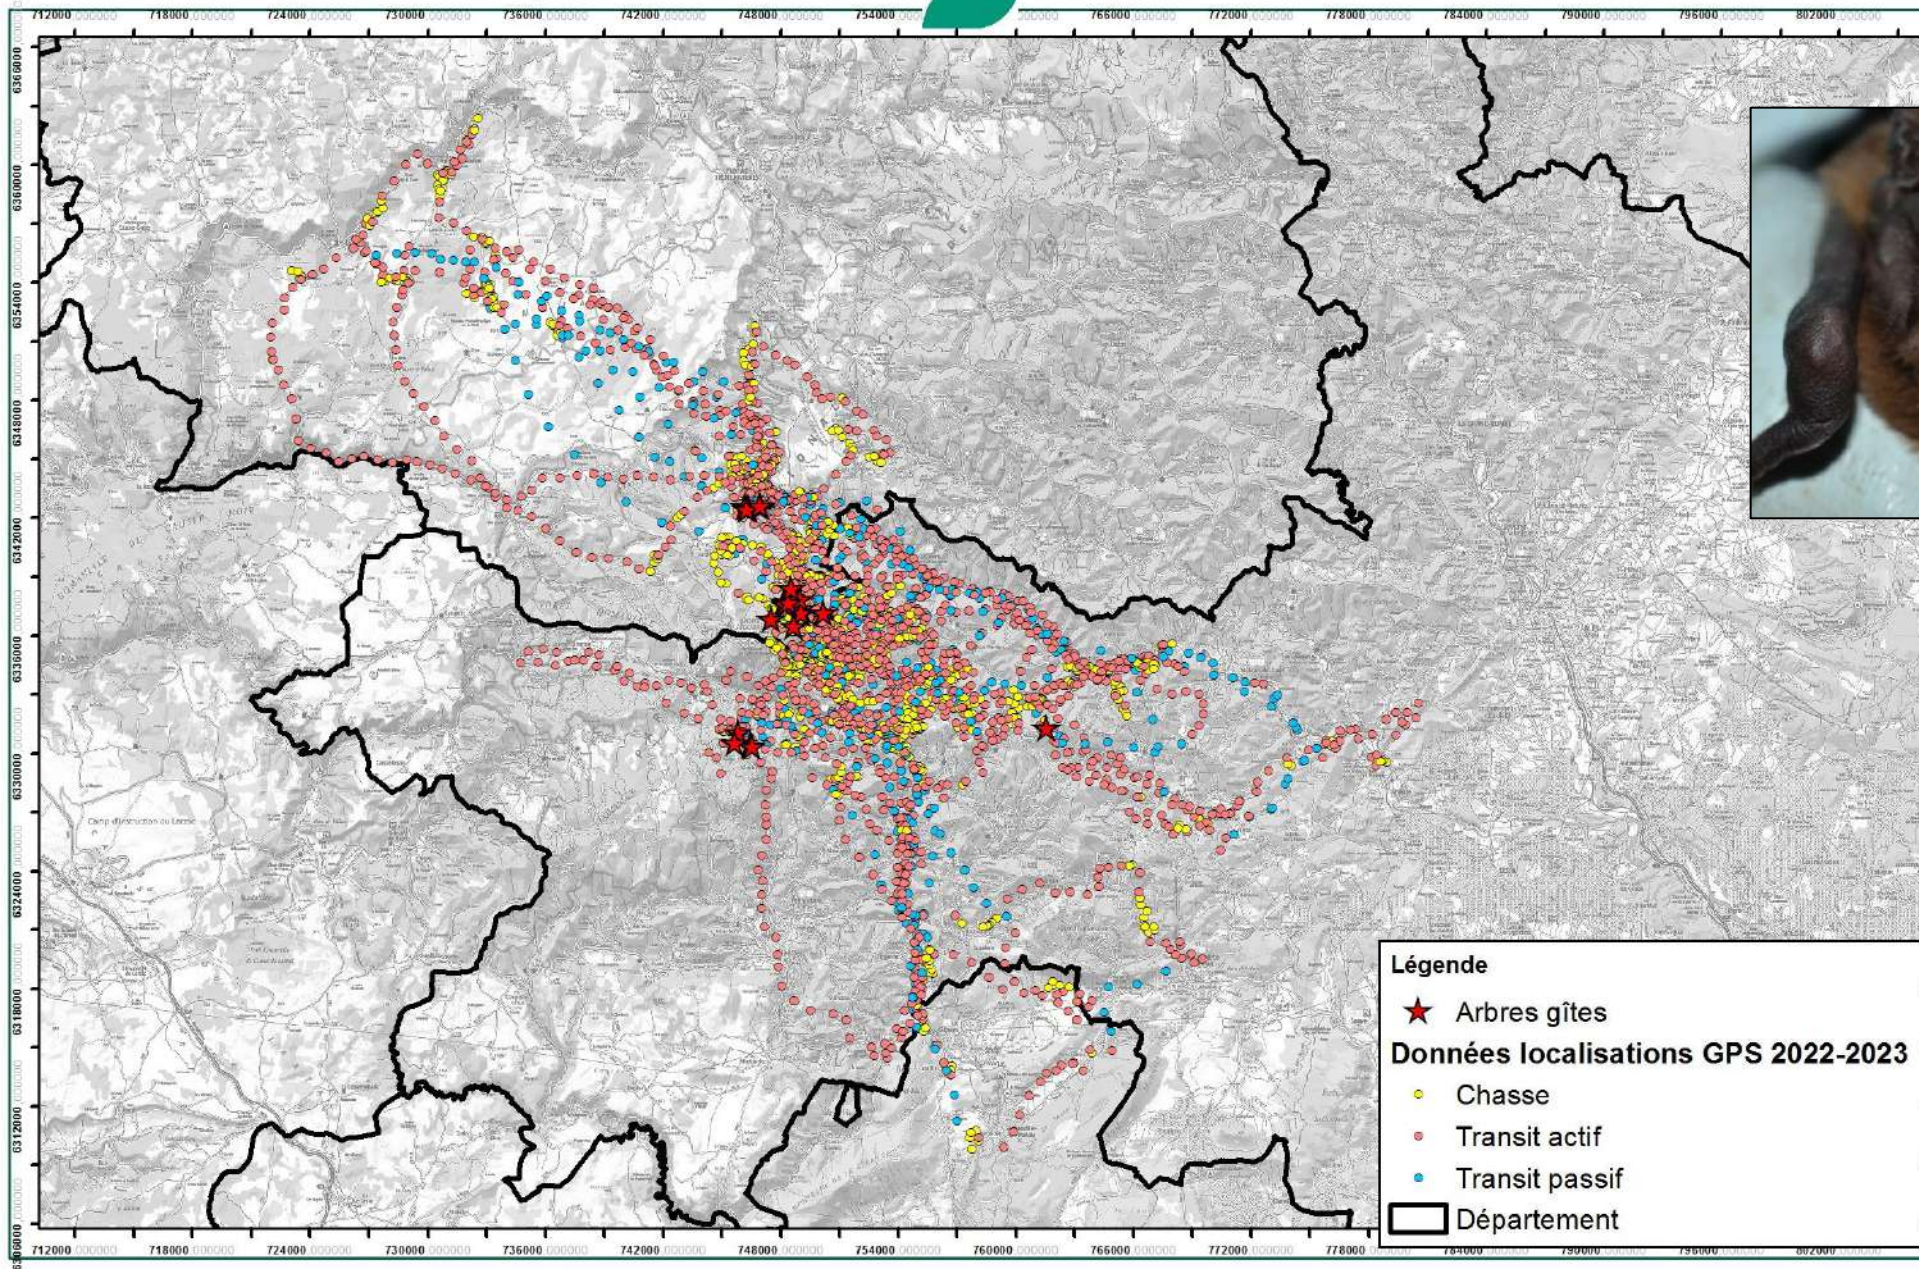

Montagne noire Audoise (11)

Grande Noctule – Julien Penvern

Lac de Laprade-Basse

Julien De Cosmi

Julien de Cosmi

Forêt domaniale de La-Montagne-Noire

Forêt domaniale de La Loubatière

Chemini: H:\dossiers\876003\2023

Grande Noctule

Avant 2019

Après 2019

Actions de conservation des gîtes auprès
des gestionnaires de forêts, alignements
d'arbres, etc.

Merci de votre attention

DREAL Occitanie
Direction Régionale de l'Environnement,
de l'Aménagement et du Logement
d'Occitanie