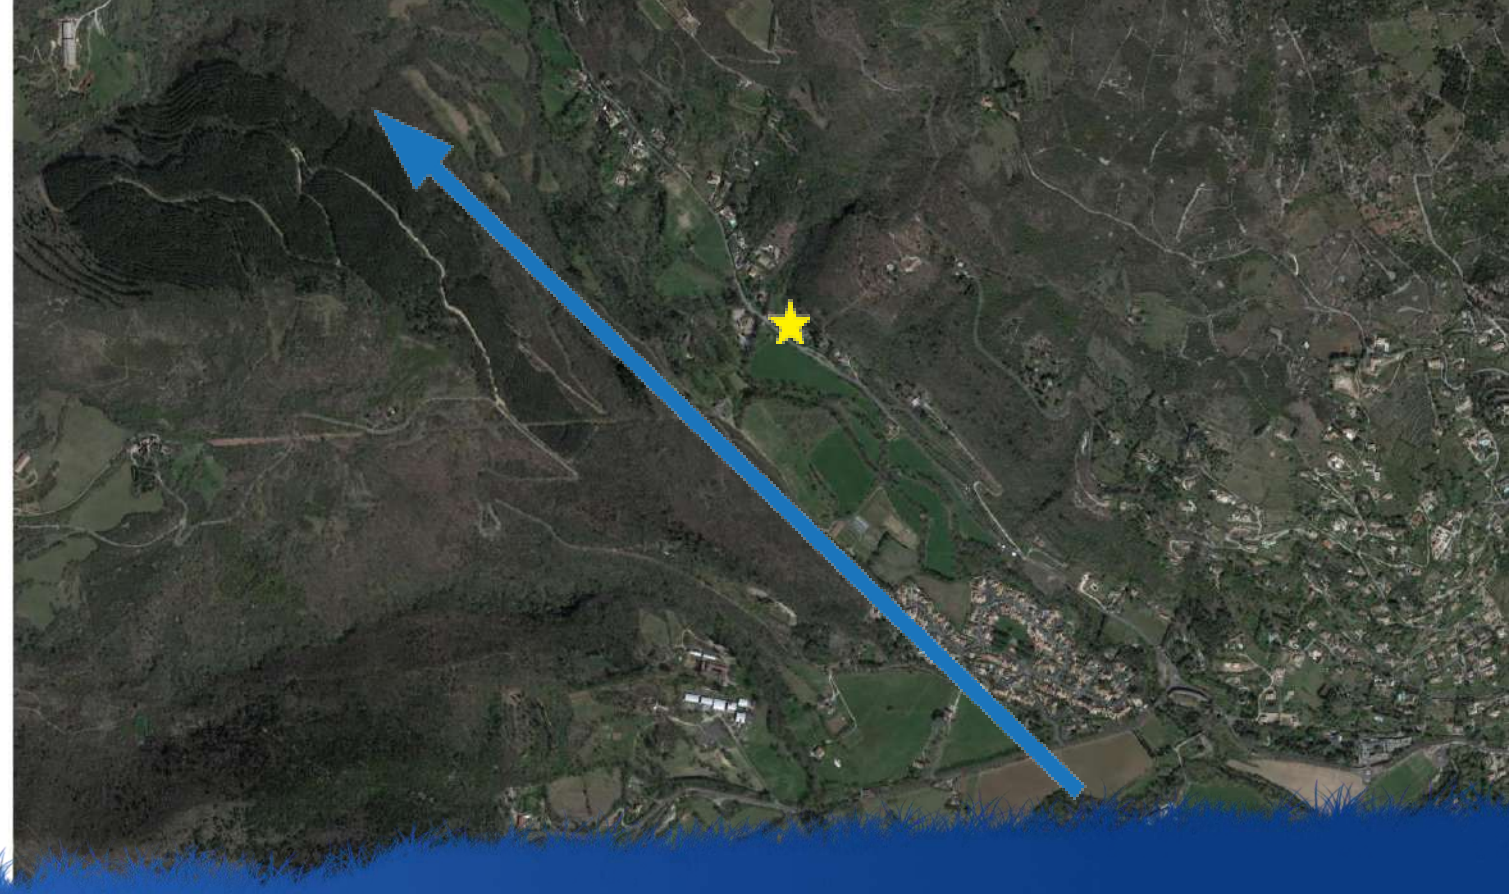

Noctule commune

Lodève – Hérault (34)