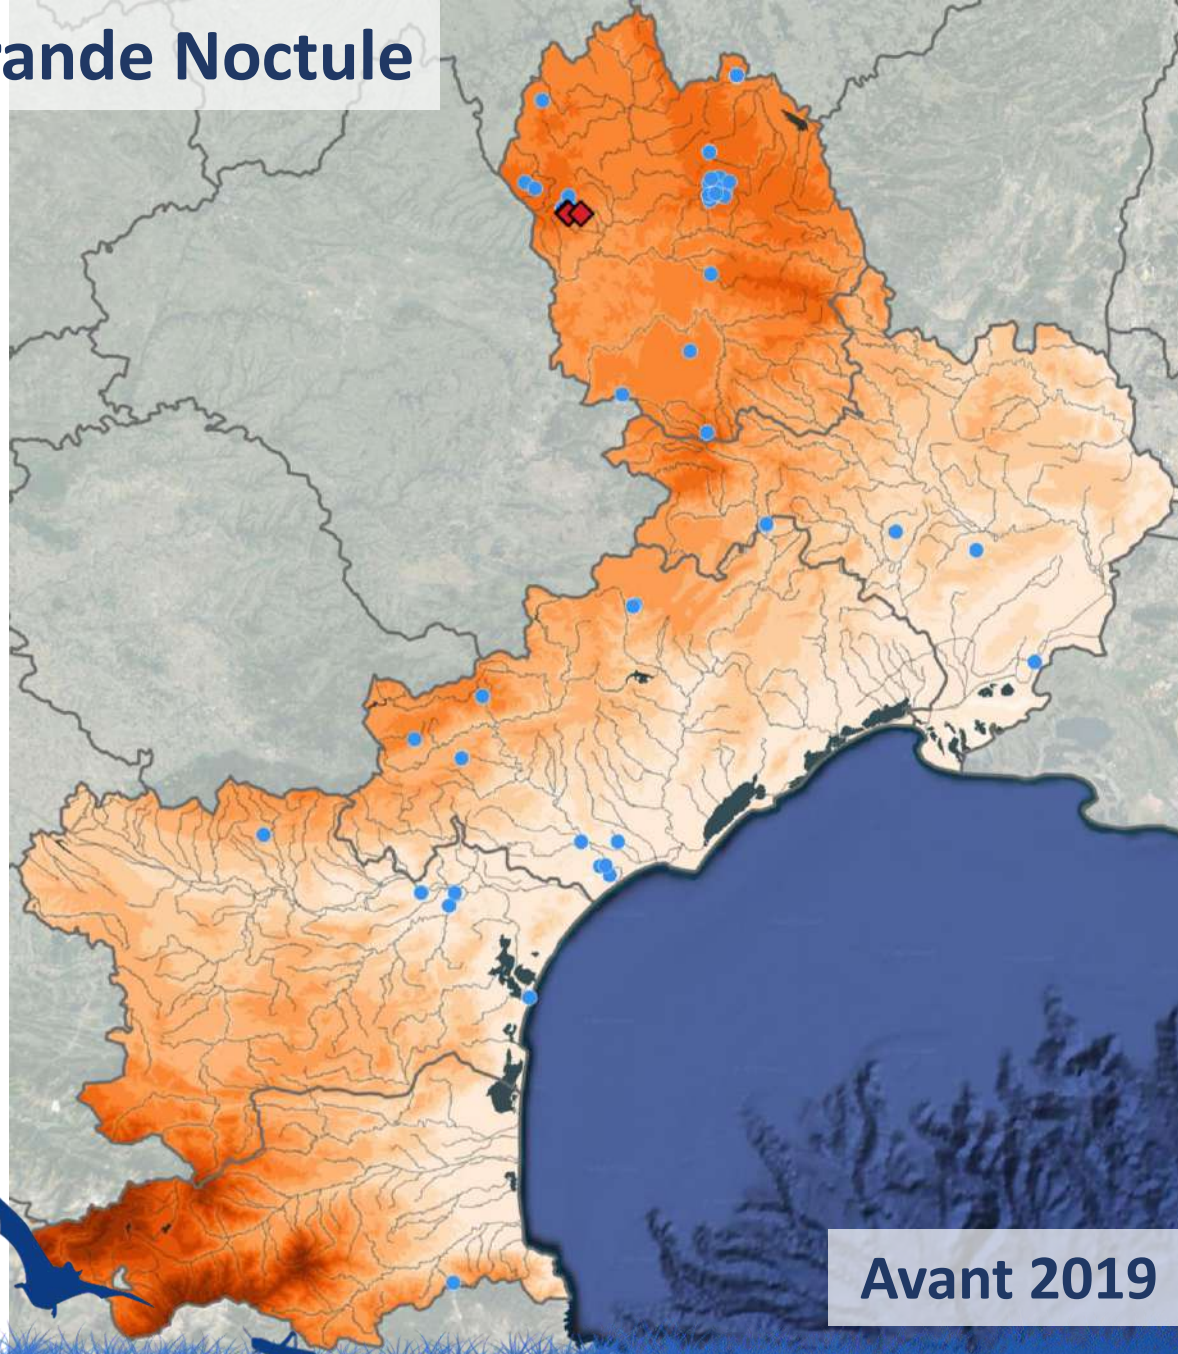

Grande Noctule

Avant 2019