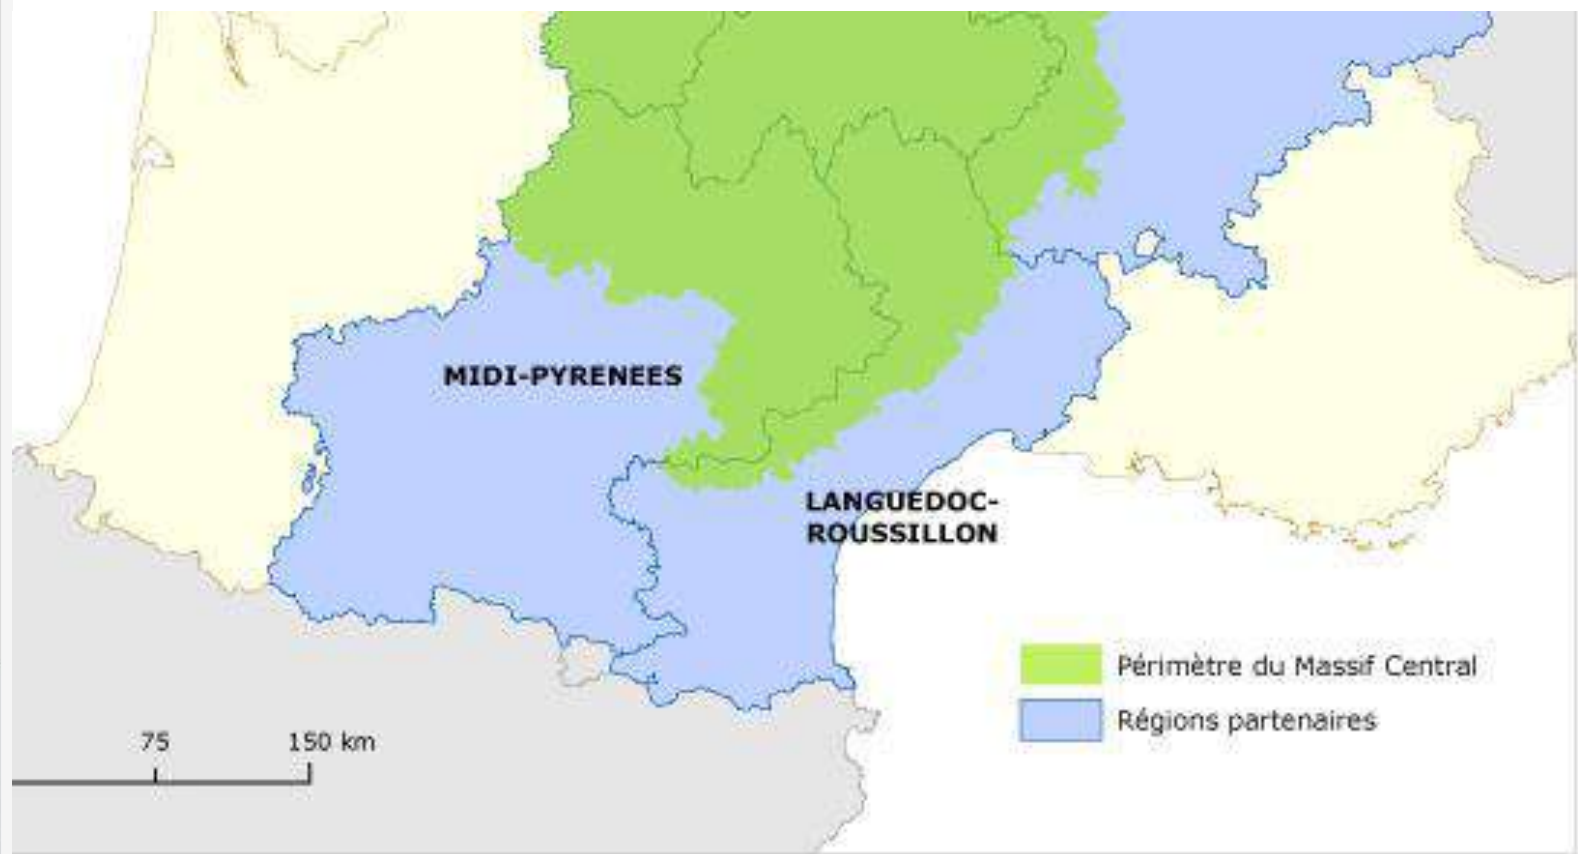

Plan d'actions Grande Noctule

Nyctalus lasiopterus (Schreiber 1780) - 2019

Document collaboratif

Chauve-Souris Auvergne
3, Route de Brenat
Le Chauffour
63500 ORBEIL

**CHAUVE-SOURIS
AUVERGNE**

2019 : Plan d'action Massif central Grande Noctule