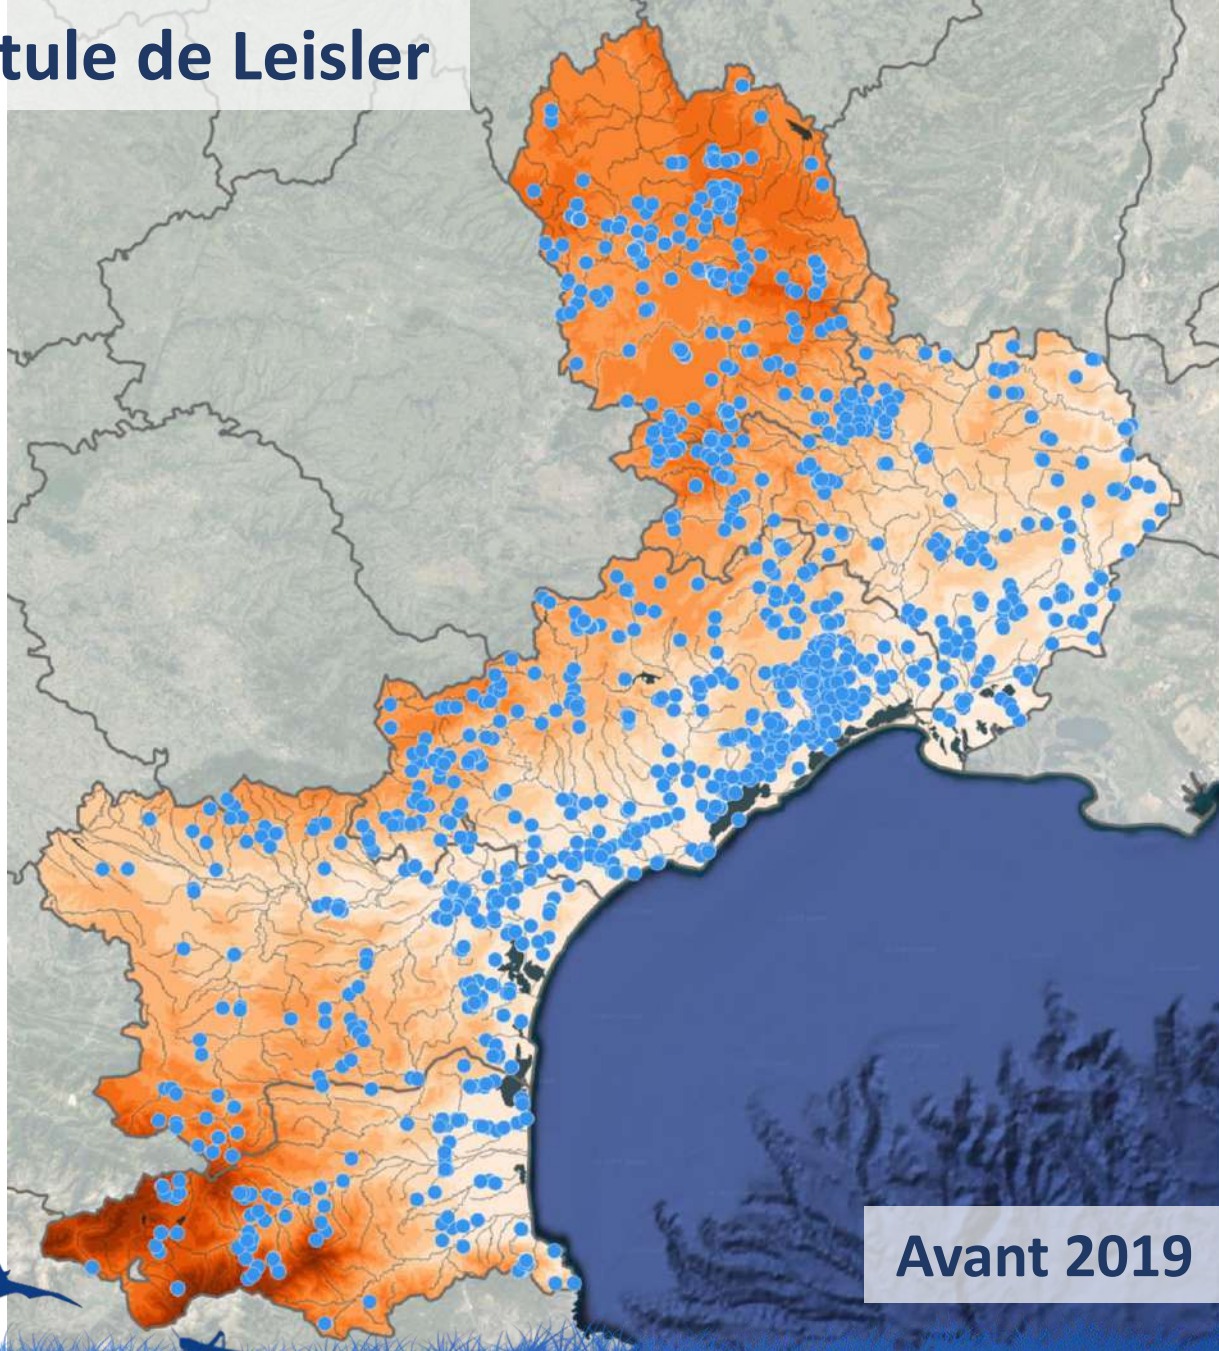

Plan d'actions Grande Noctule

Nyctalus lasiopterus (Schreiber 1780) - 2019

Document collaboratif

Chauve-Souris Auvergne
3, Route de Brenat
Le Chauffour
63500 ORBEIL

**CHAUVE-SOURIS
AUVERGNE**

2019 : Plan d'action Massif central Grande Noctule

Etats des lieux des connaissances sur les 3 espèces

Noctule de Leisler

Avant 2019

Noctule de Leisler - Ghislain Riou

Noctule de Leisler

Anaëlle Neau - 2019

Valentin Fauconnier - 2023

Kiliann Heinrich - 2023

Taux d'activité - Nyctei

Noctule de Leisler

Noctule de Leisler

Noctule commune

Avant 2019

Noctule commune - Ludovic Jouve

Noctule commune

Saint-Paulet-de-Caisson – Gard (30)