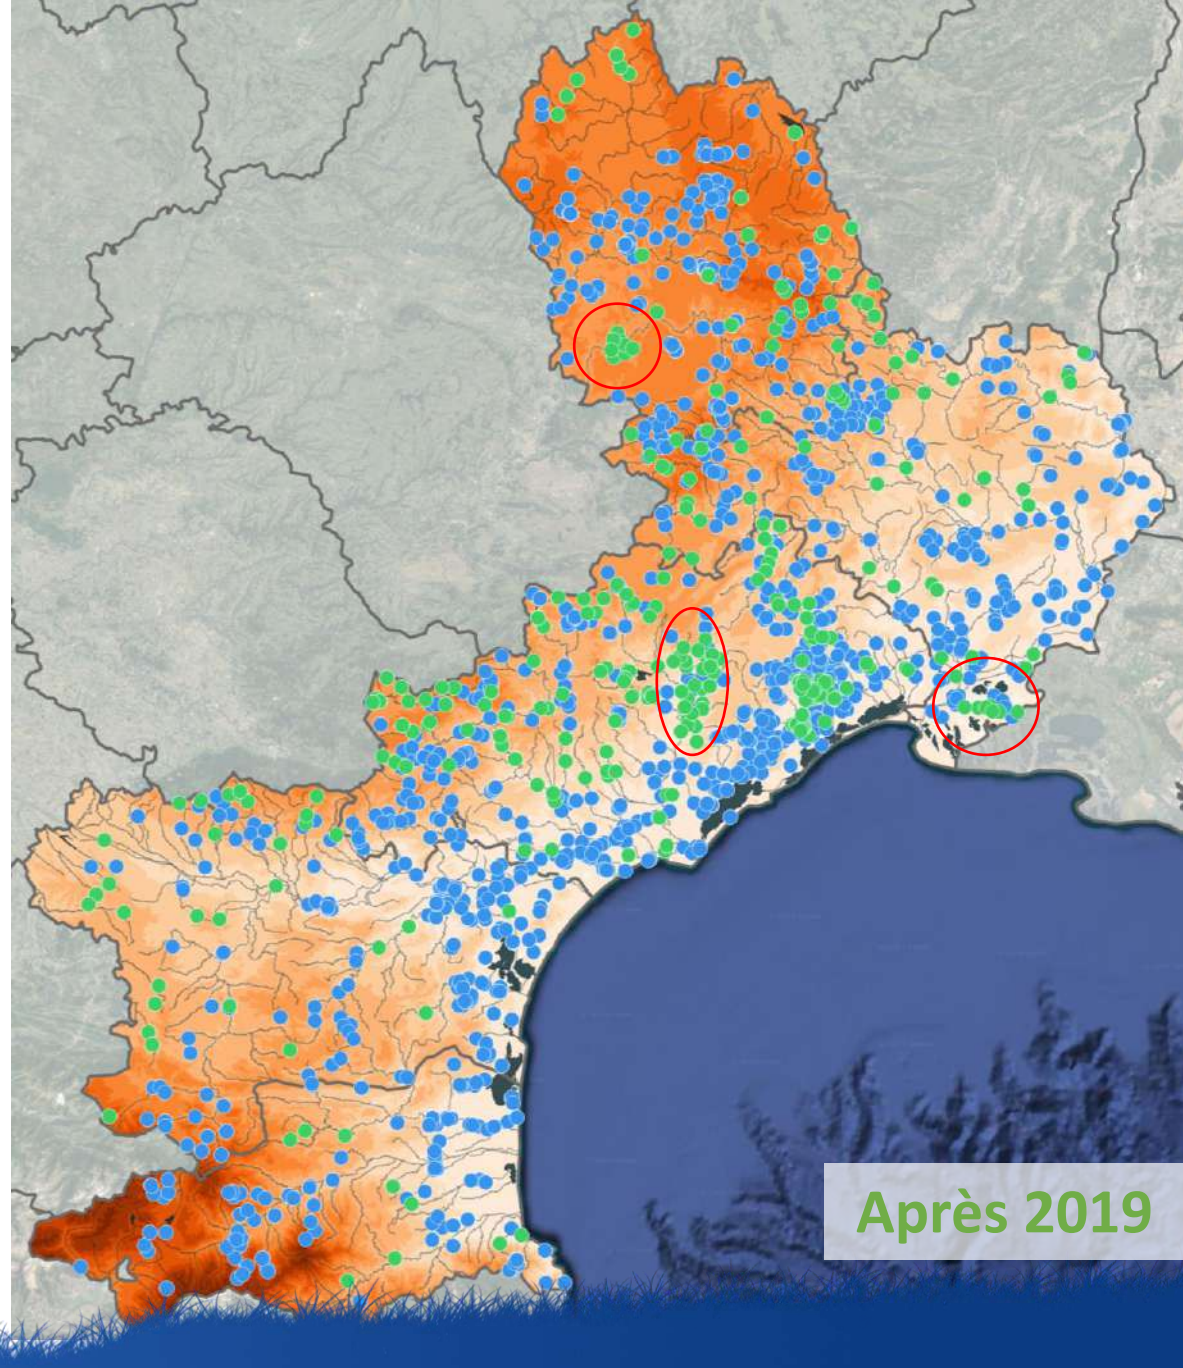

Plan d'actions Grande Noctule

Nyctalus lasiopterus (Schreiber 1780) - 2019

Document collaboratif

Chauve-Souris Auvergne
3, Route de Brenat
Le Chauffour
63500 ORBEIL

**CHAUVE-SOURIS
AUVERGNE**

2019 : Plan d'action Massif central Grande Noctule

Etats des lieux des connaissances sur les 3 espèces

Noctule de Leisler

Avant 2019

Noctule de Leisler - Ghislain Riou

Noctule de Leisler

Anaëlle Neau - 2019

Valentin Fauconnier - 2023

Kiliann Heinrich - 2023

Taux d'activité - Nyctei

Noctule de Leisler

Noctule de Leisler

Noctule commune

Avant 2019

Noctule commune - Ludovic Jouve

Noctule commune

Saint-Paulet-de-Caisson – Gard (30)