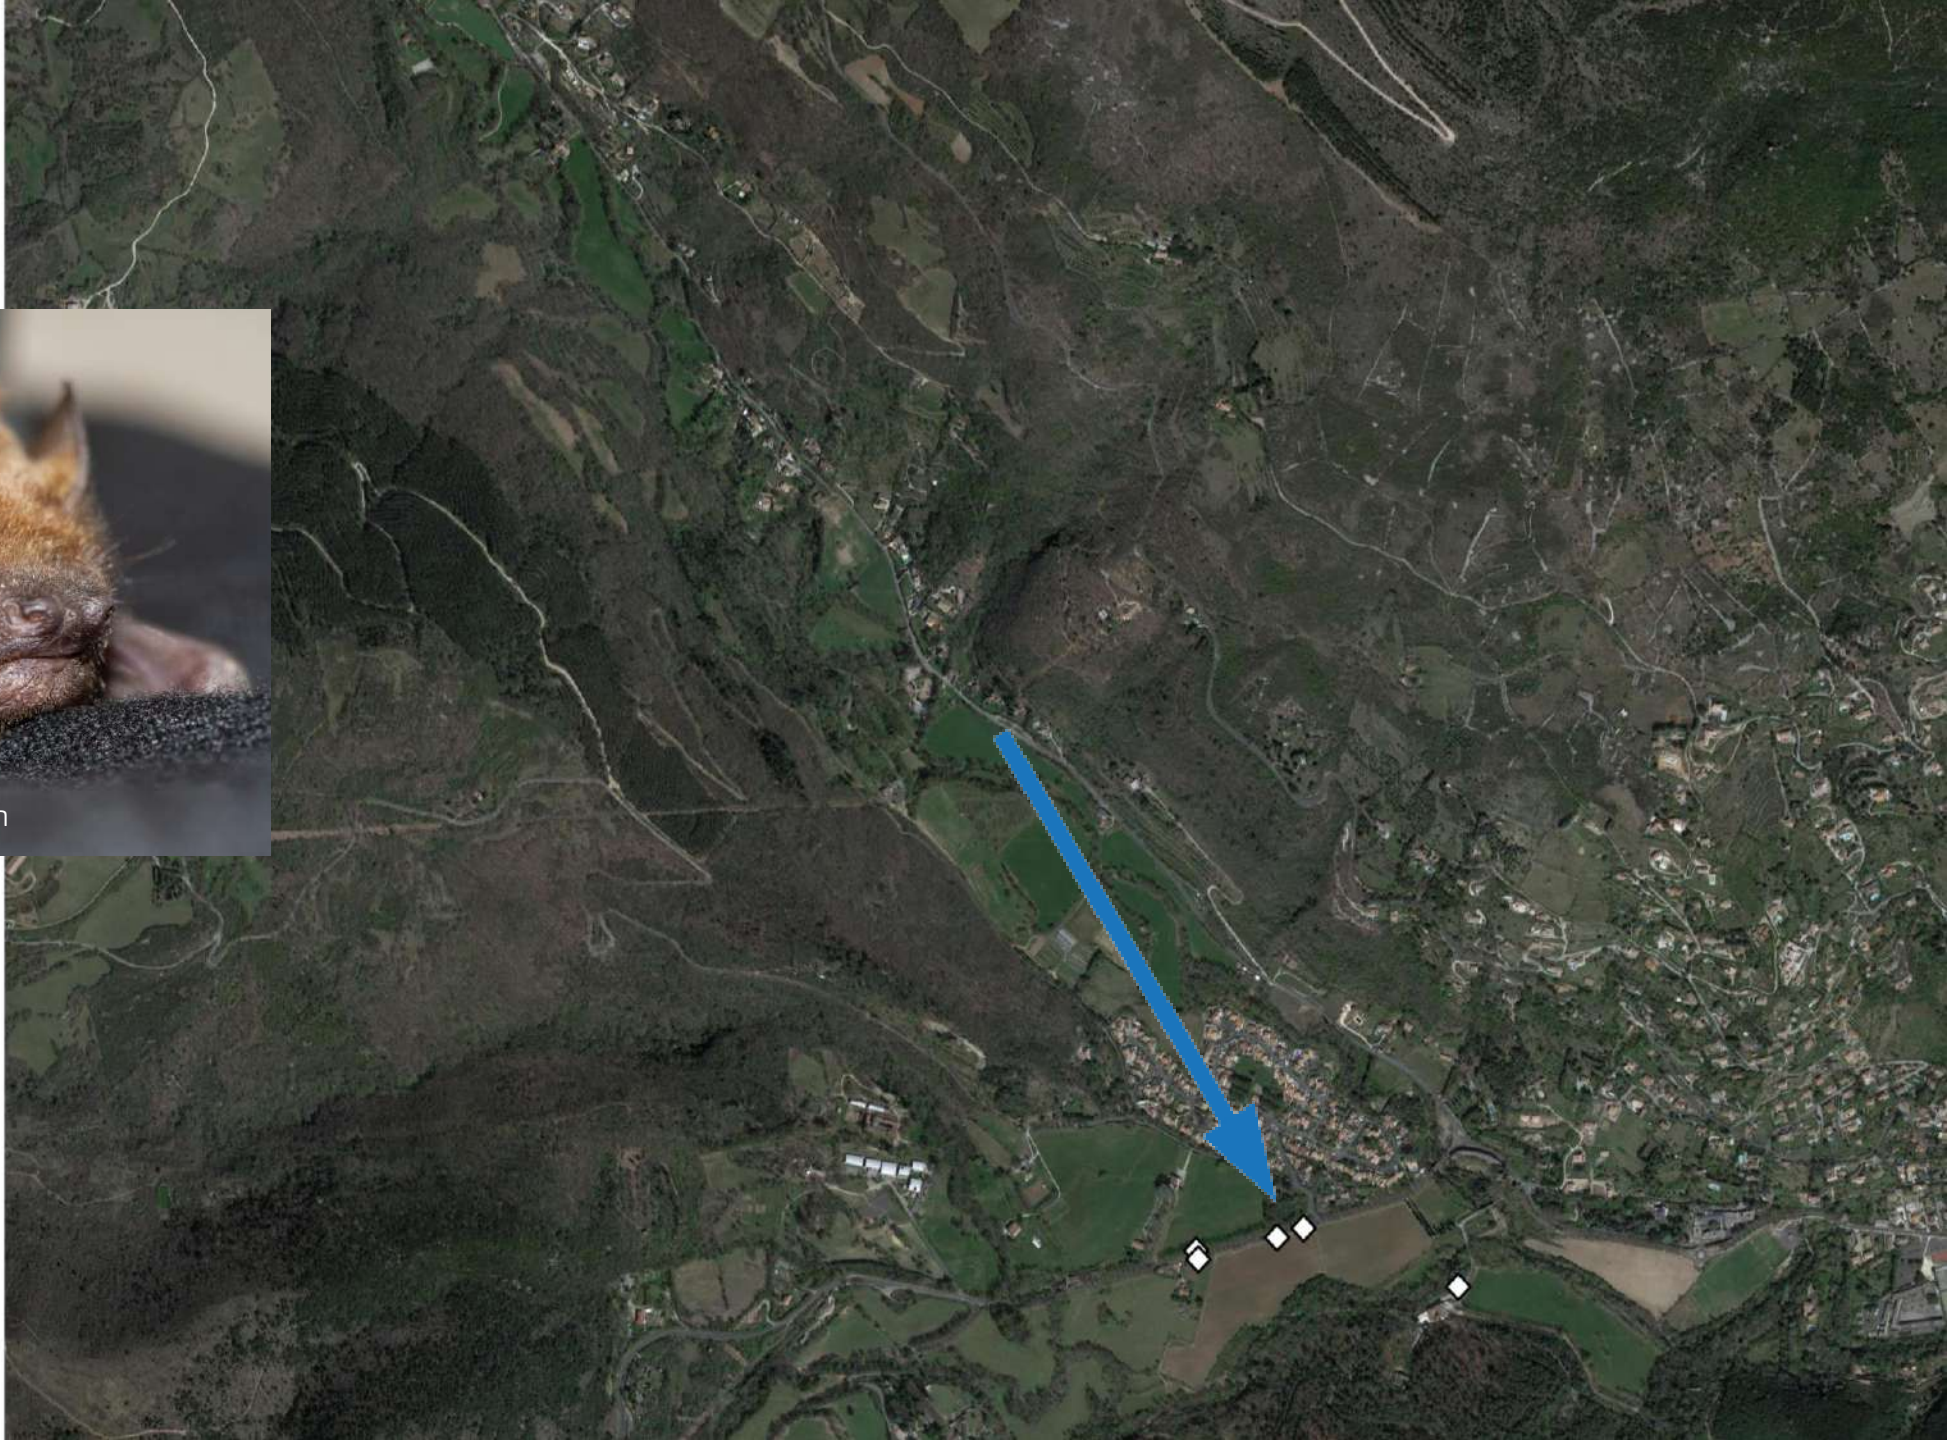

Noctule commune

Lodève – Hérault (34)

Noctule commune

Lodève – Hérault (34)

Noctule commune – Julien Penvern

Noctule commune

Lodève – Hérault (34)

5 arbres-gîtes
Platanes