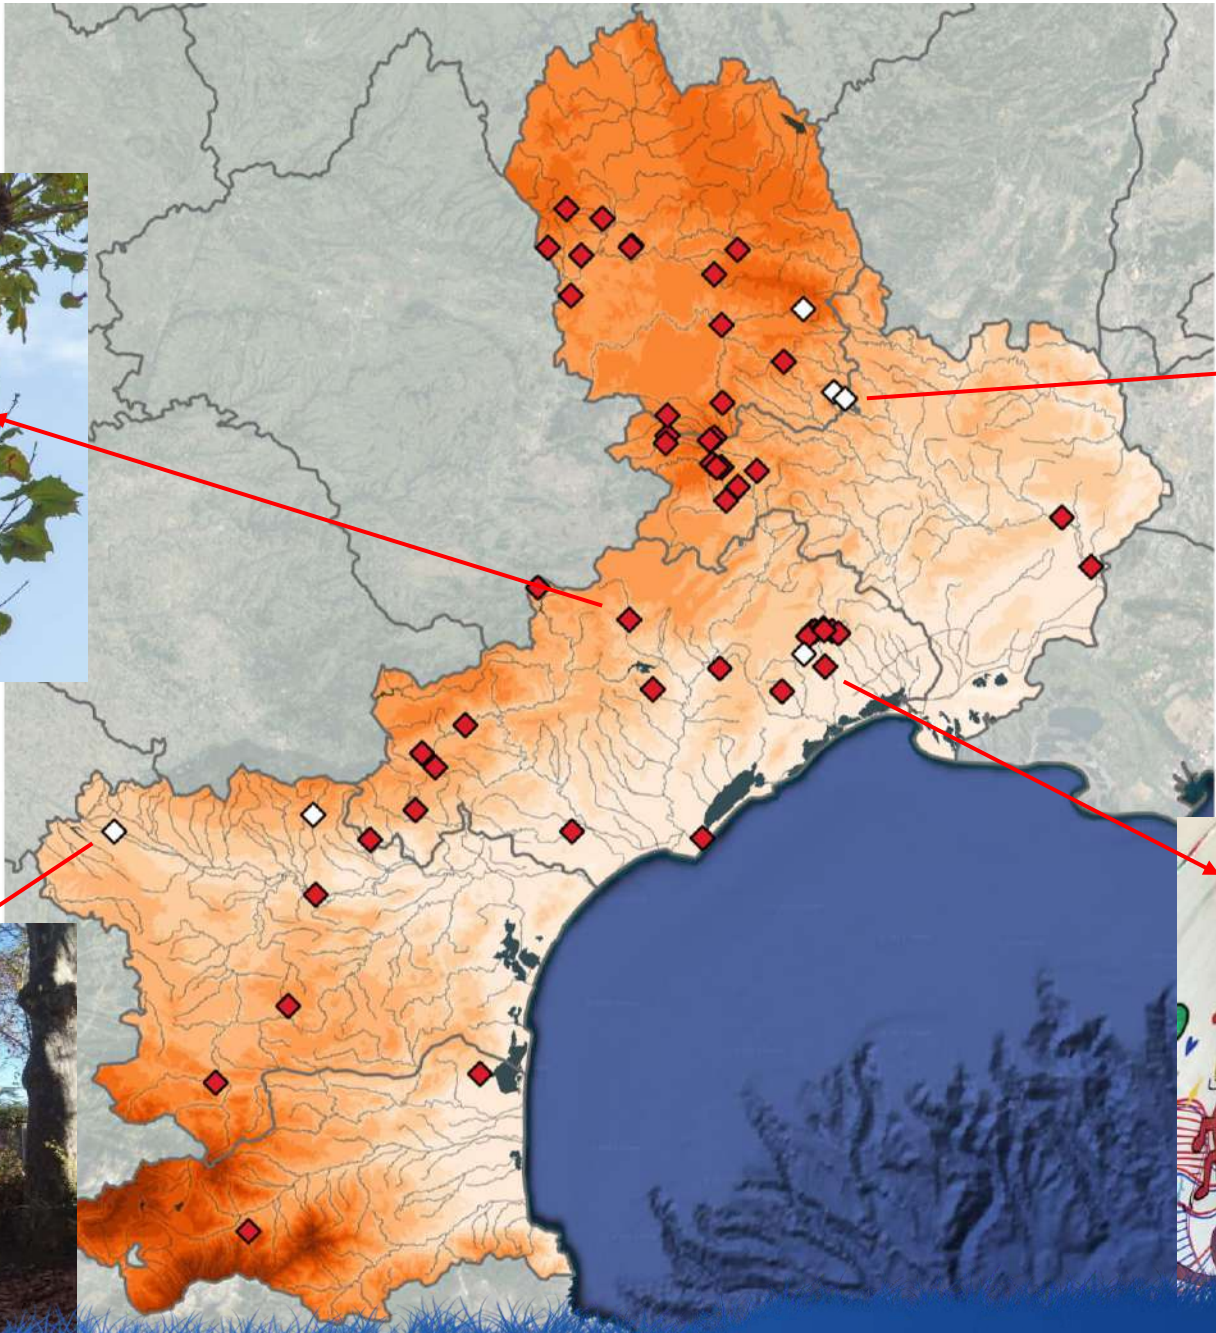

Plan d'actions Grande Noctule

Nyctalus lasiopterus (Schreiber 1780) - 2019

Document collaboratif

Chauve-Souris Auvergne
3, Route de Brenat
Le Chauffour
63500 ORBEIL

**CHAUVE-SOURIS
AUVERGNE**

2019 : Plan d'action Massif central Grande Noctule

Etats des lieux des connaissances sur les 3 espèces

Noctule de Leisler

Avant 2019

Noctule de Leisler - Ghislain Riou

Noctule de Leisler

Anaëlle Neau - 2019

Valentin Fauconnier - 2023

Kiliann Heinrich - 2023

Taux d'activité - Nyctei

Noctule de Leisler

Noctule de Leisler

Noctule commune

Avant 2019

Noctule commune - Ludovic Jouve

Noctule commune

Saint-Paulet-de-Caisson – Gard (30)