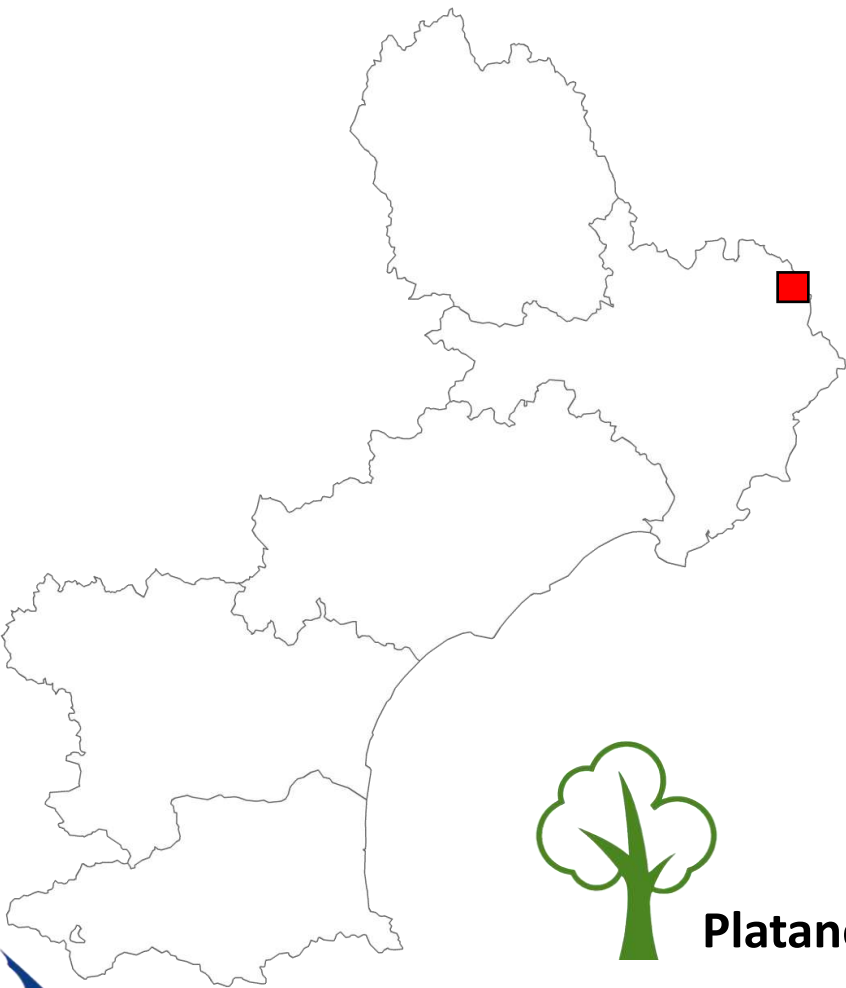

Noctule commune

Saint-Paulet-de-Caisson – Gard (30)

Yves Bas

Platanes