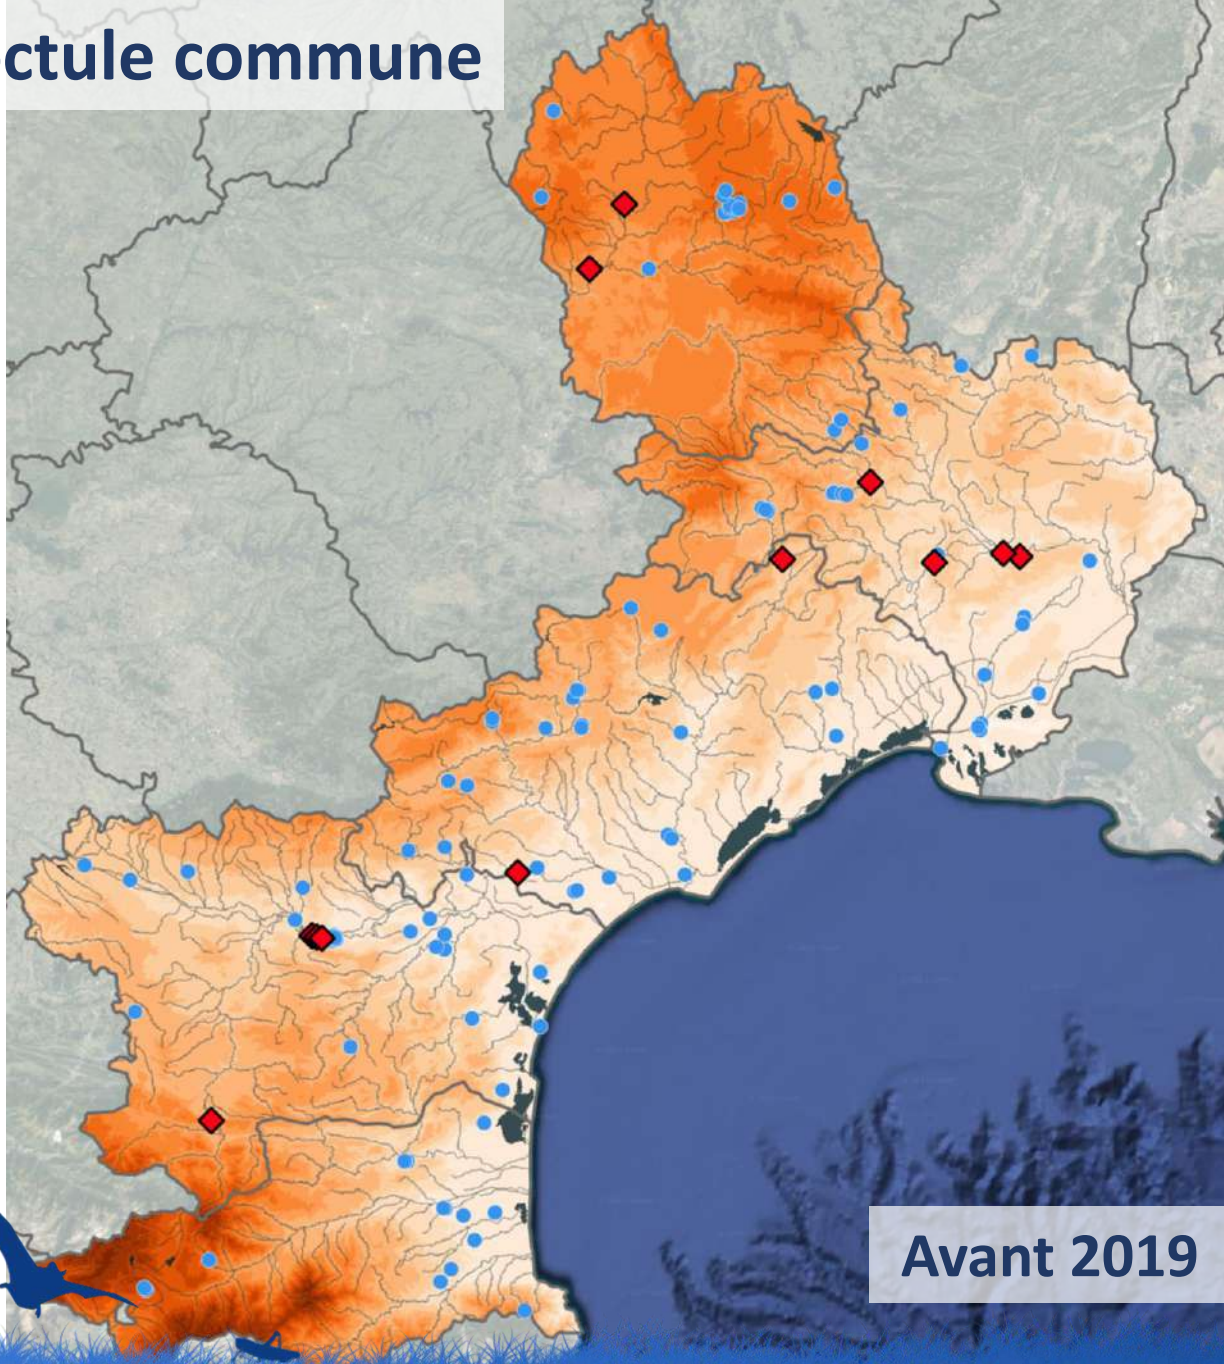

Plan d'actions Grande Noctule

Nyctalus lasiopterus (Schreiber 1780) - 2019

Document collaboratif

Chauve-Souris Auvergne
3, Route de Brenat
Le Chauffour
63500 ORBEIL

**CHAUVE-SOURIS
AUVERGNE**

2019 : Plan d'action Massif central Grande Noctule

Taux d'activité - Nyctei

Noctule de Leisler

Noctule de Leisler

Noctule commune

Avant 2019

Noctule commune - Ludovic Jouve

Noctule commune

Saint-Paulet-de-Caisson – Gard (30)