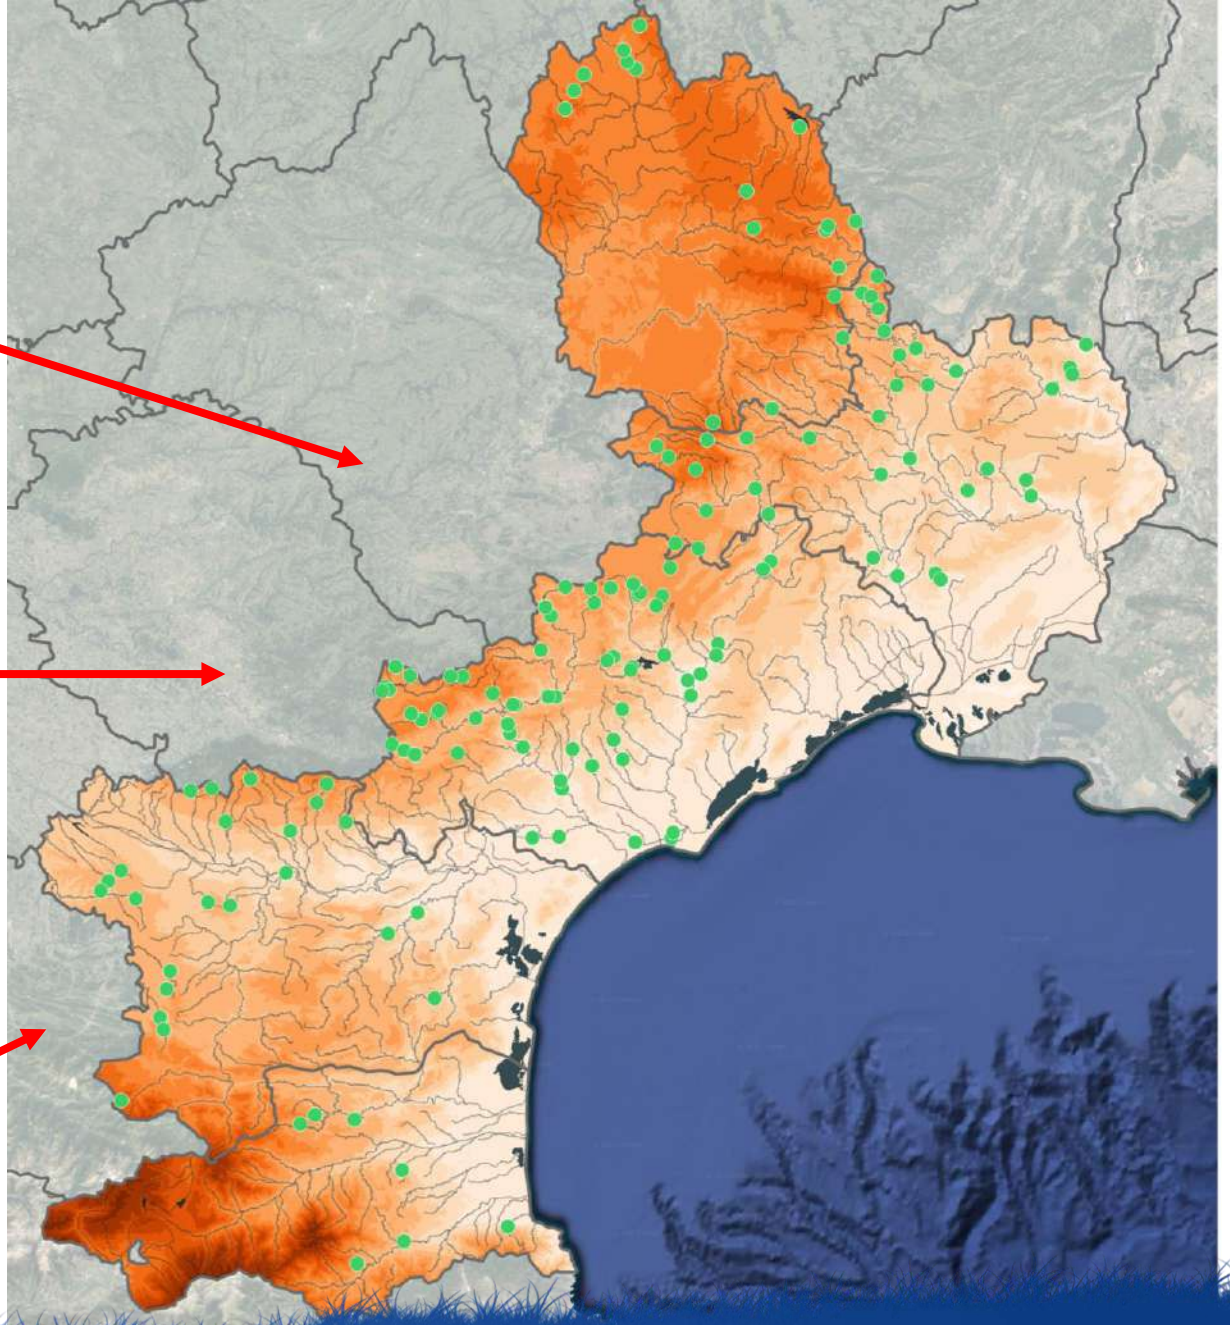

Plan d'actions Grande Noctule

Nyctalus lasiopterus (Schreiber 1780) - 2019

Document collaboratif

Chauve-Souris Auvergne
3, Route de Brenat
Le Chauffour
63500 ORBEIL

**CHAUVE-SOURIS
AUVERGNE**

2019 : Plan d'action Massif central Grande Noctule

Etats des lieux des connaissances sur les 3 espèces

Noctule de Leisler

Avant 2019

Noctule de Leisler - Ghislain Riou

Noctule de Leisler

Anaëlle Neau - 2019

Valentin Fauconnier - 2023

Kiliann Heinrich - 2023

Taux d'activité - Nyctei

Noctule de Leisler

Noctule de Leisler

Noctule commune

Avant 2019

Noctule commune - Ludovic Jouve

Noctule commune

Saint-Paulet-de-Caisson – Gard (30)