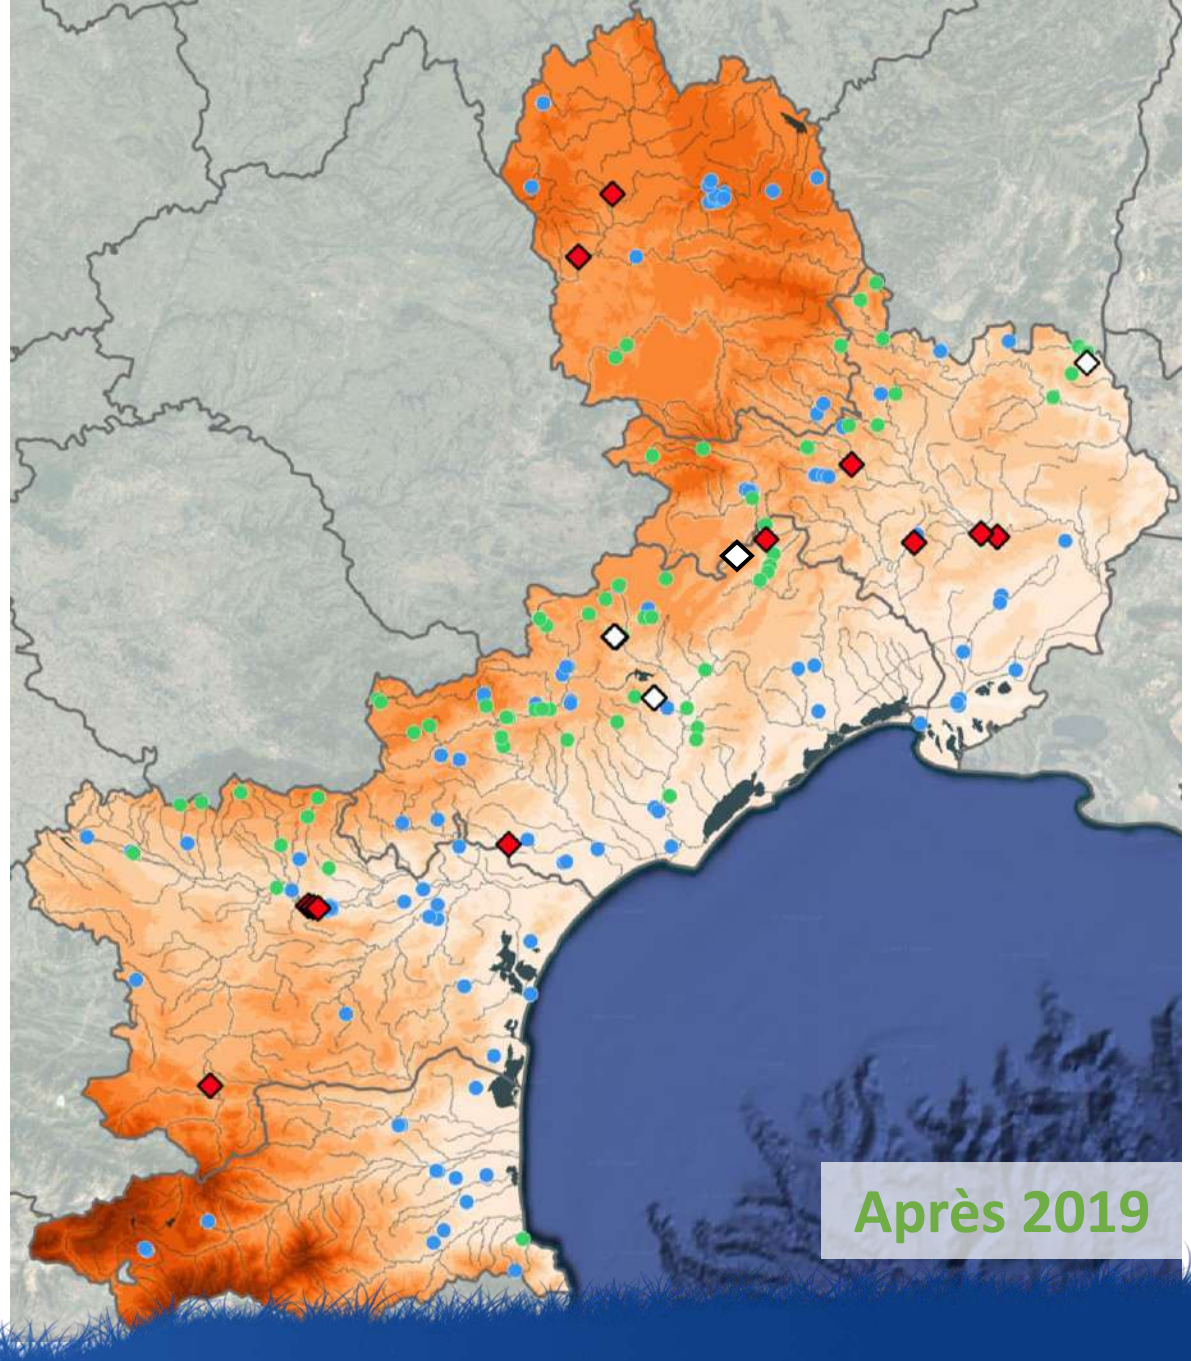

Antonin Wilmart - GCLR

Antonin Wilmart - GCLR

Antonin Wilmart - GCLR

J ? F M A M J J A S O N ?

Noctule commune

Grande Noctule

Grande Noctule – Julien Penvern

Grande Noctule