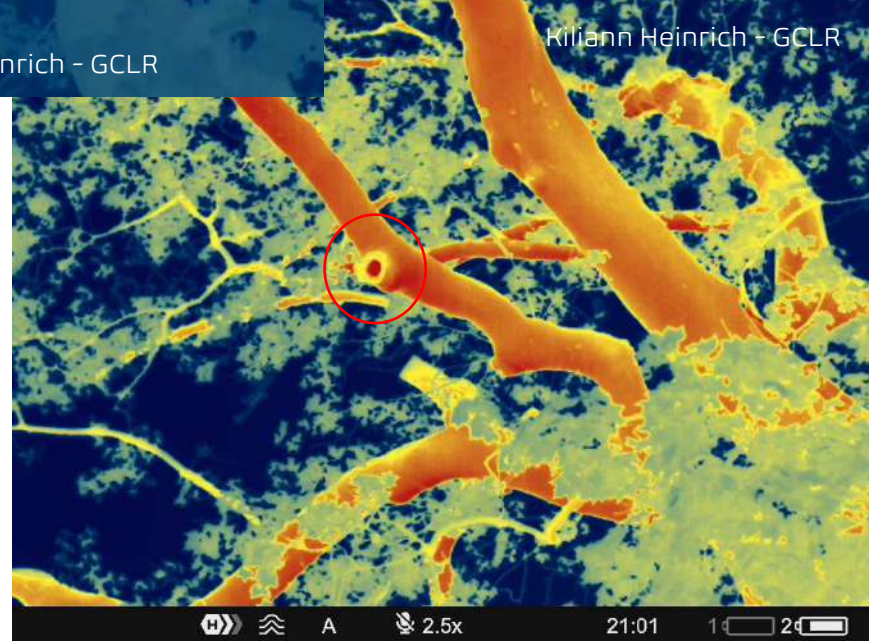

J ? M A M J J A S O N D ?

Noctule commune

Villeneuve – Hérault (34)

Noctule commune - Ludovic Jouve

Noctule commune

Villeneuve – Hérault (34)

Kiliann Heinrich - GCLR

Kiliann Heinrich - GCLR