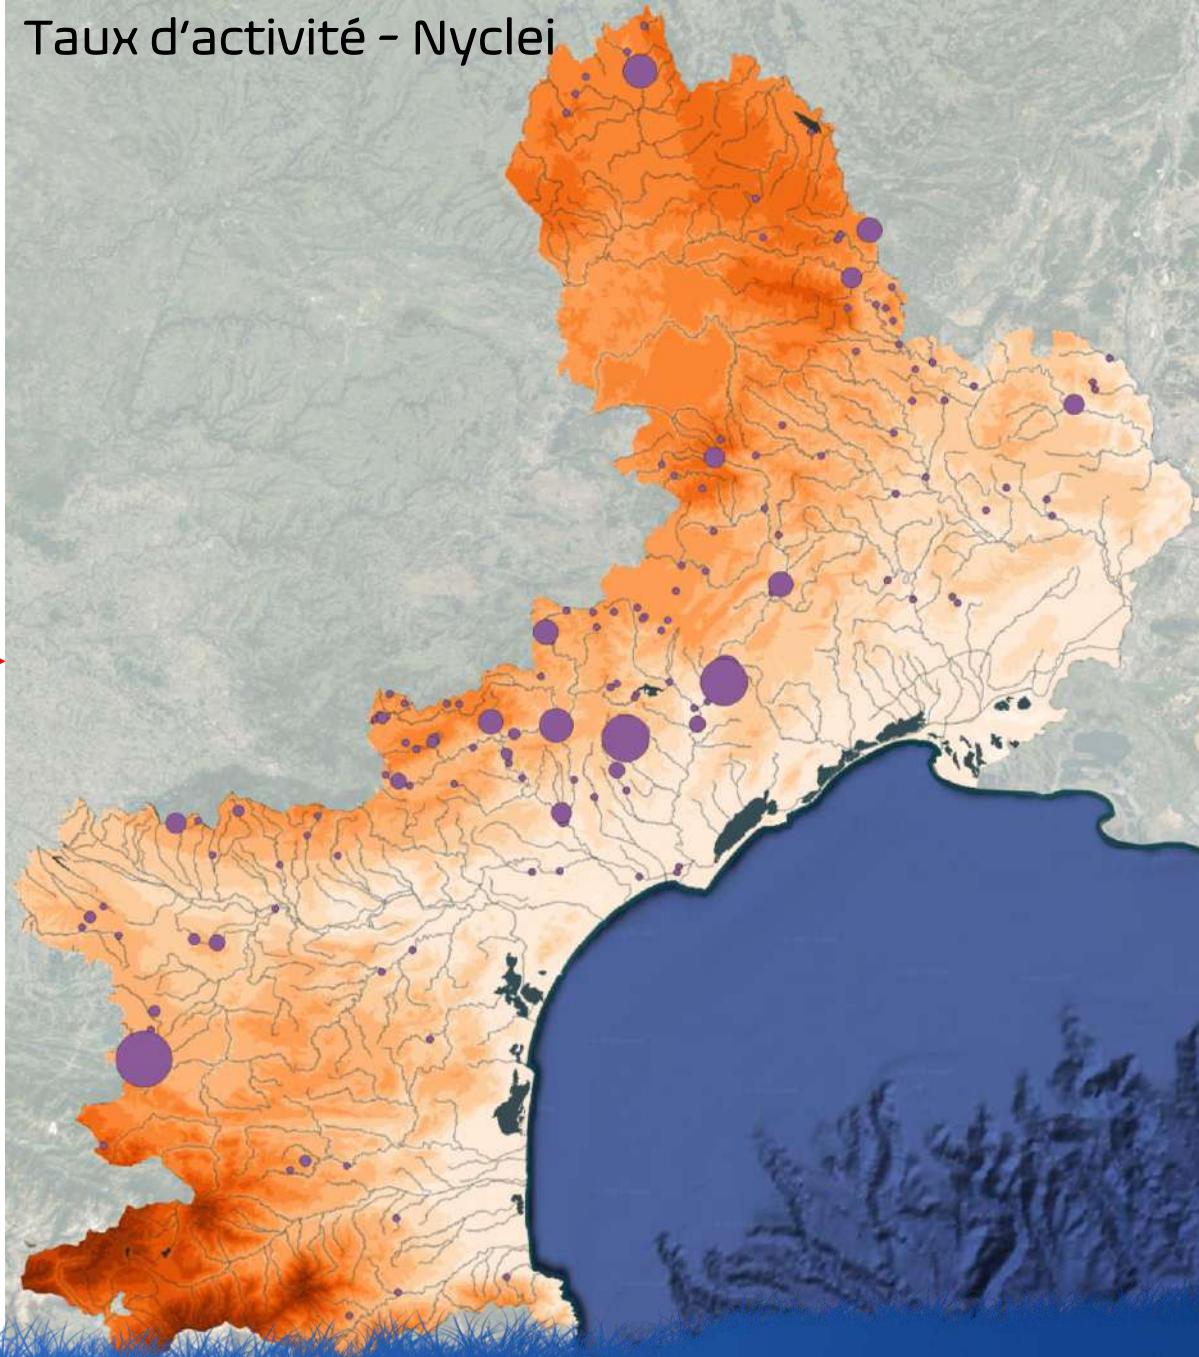

Plan d'actions Grande Noctule

Nyctalus lasiopterus (Schreiber 1780) - 2019

Document collaboratif

Chauve-Souris Auvergne
3, Route de Brenat
Le Chauffour
63500 ORBEIL

**CHAUVE-SOURIS
AUVERGNE**

2019 : Plan d'action Massif central Grande Noctule

Etats des lieux des connaissances sur les 3 espèces

Noctule de Leisler

Avant 2019

Noctule de Leisler - Ghislain Riou

Noctule de Leisler

Anaëlle Neau - 2019

Valentin Fauconnier - 2023

Kiliann Heinrich - 2023

Taux d'activité - Nyctei

Noctule de Leisler

Noctule de Leisler

Noctule commune

Avant 2019

Noctule commune - Ludovic Jouve

Noctule commune

Saint-Paulet-de-Caisson – Gard (30)