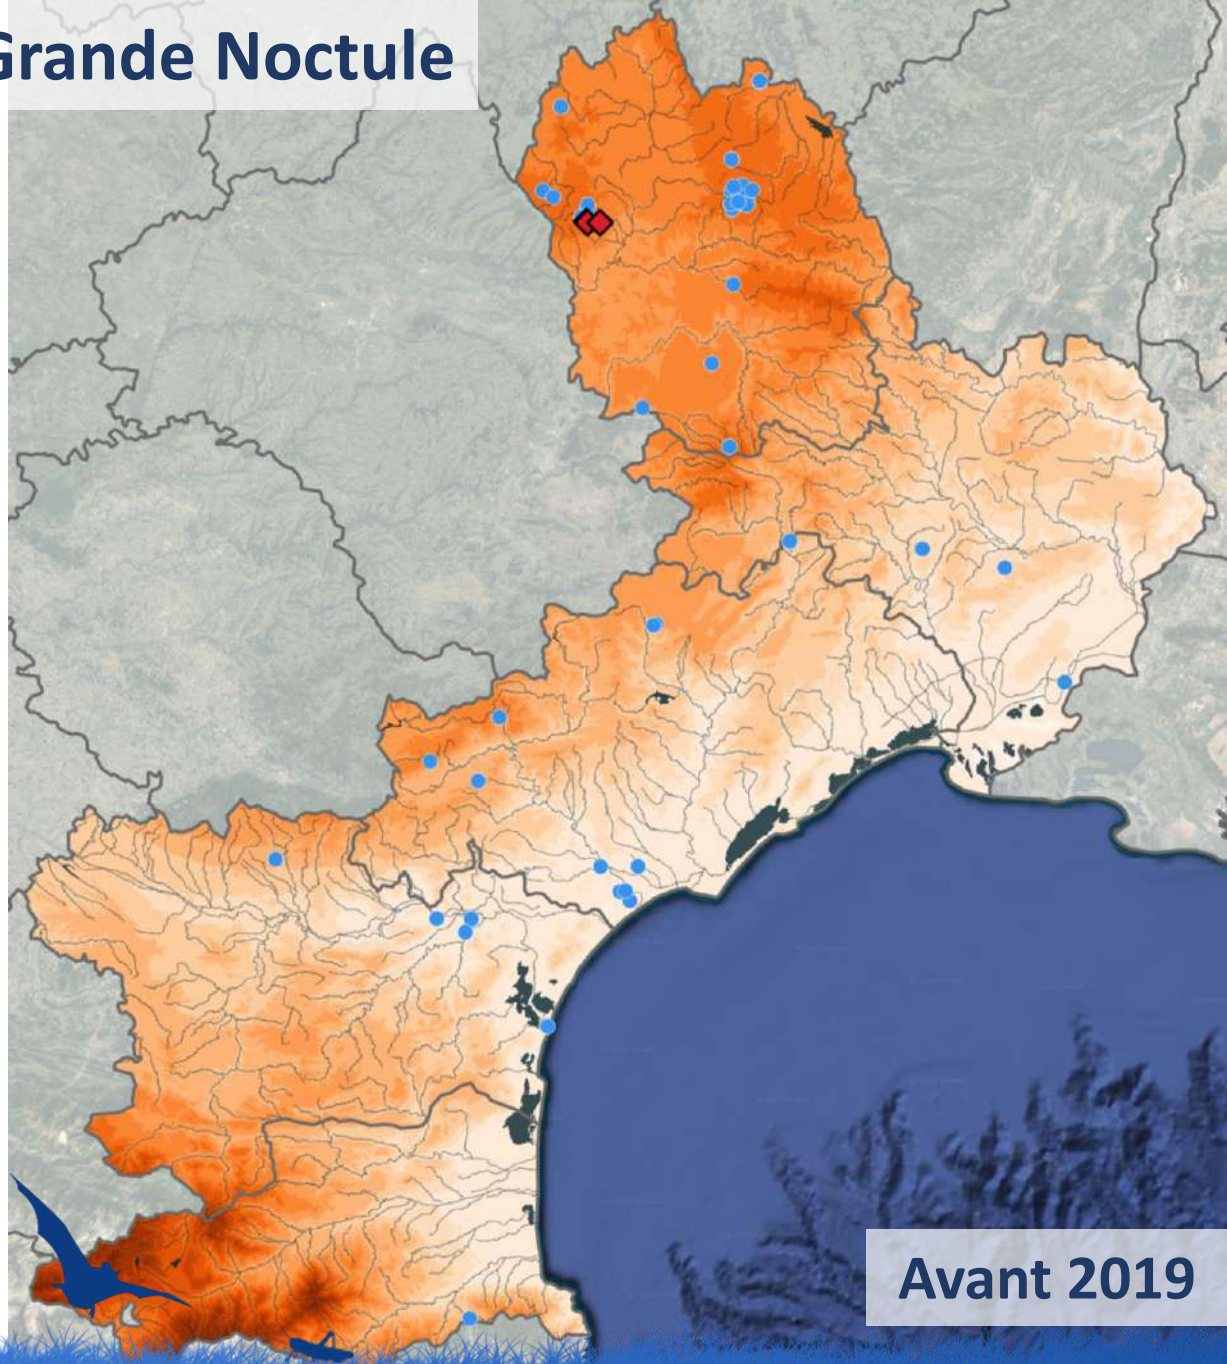

Plan d'actions Grande Noctule

Nyctalus lasiopterus (Schreiber 1780) - 2019

Document collaboratif

Chauve-Souris Auvergne
3, Route de Brenat
Le Chauffour
63500 ORBEIL

**CHAUVE-SOURIS
AUVERGNE**

2019 : Plan d'action Massif central Grande Noctule

Antonin Wilmart - GCLR

Antonin Wilmart - GCLR

Antonin Wilmart - GCLR

J ? F M A M J J A S O N ?

Noctule commune

Grande Noctule

Grande Noctule – Julien Penvern

Grande Noctule

Montagne noire Audoise (11)

Grande Noctule – Julien Penvern

Lac de Laprade-Basse

Julien De Cosmi

Julien de Cosmi

Forêt domaniale de La-Montagne-Noire

Forêt domaniale de La Loubatière

Chemini: H:\dossiers\876003\2023