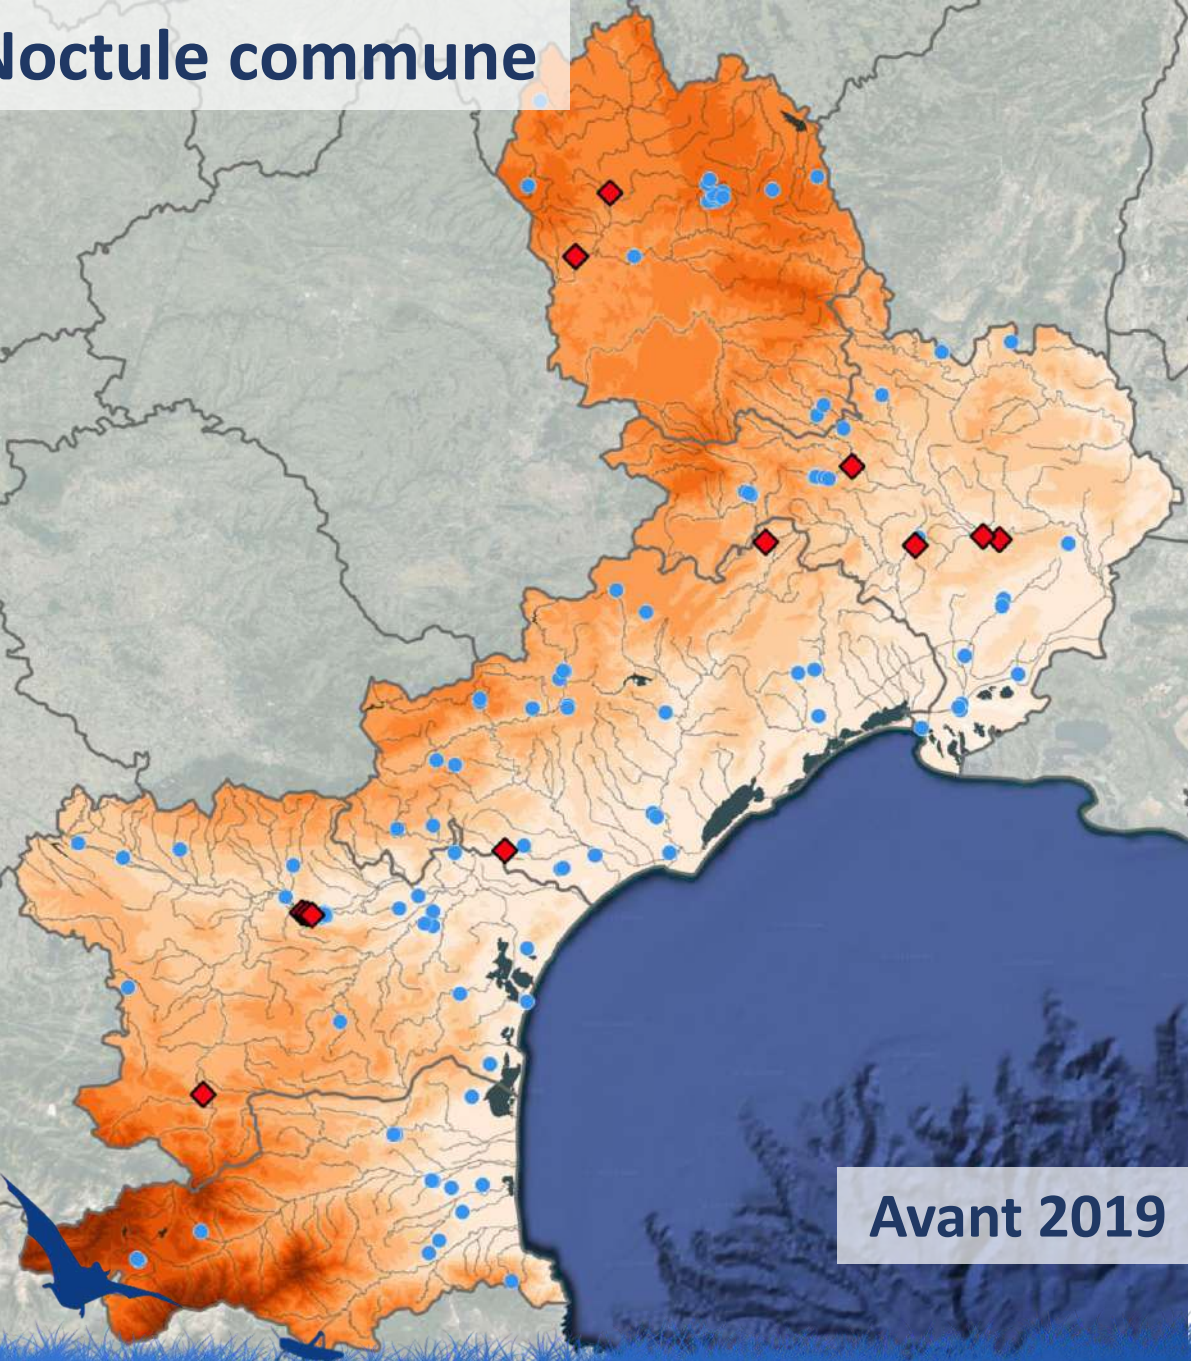

Antonin Wilmart - GCLR

Antonin Wilmart - GCLR

Antonin Wilmart - GCLR

J ? F M A M J J A S O N ?

Noctule commune

Grande Noctule

Grande Noctule – Julien Penvern

Grande Noctule