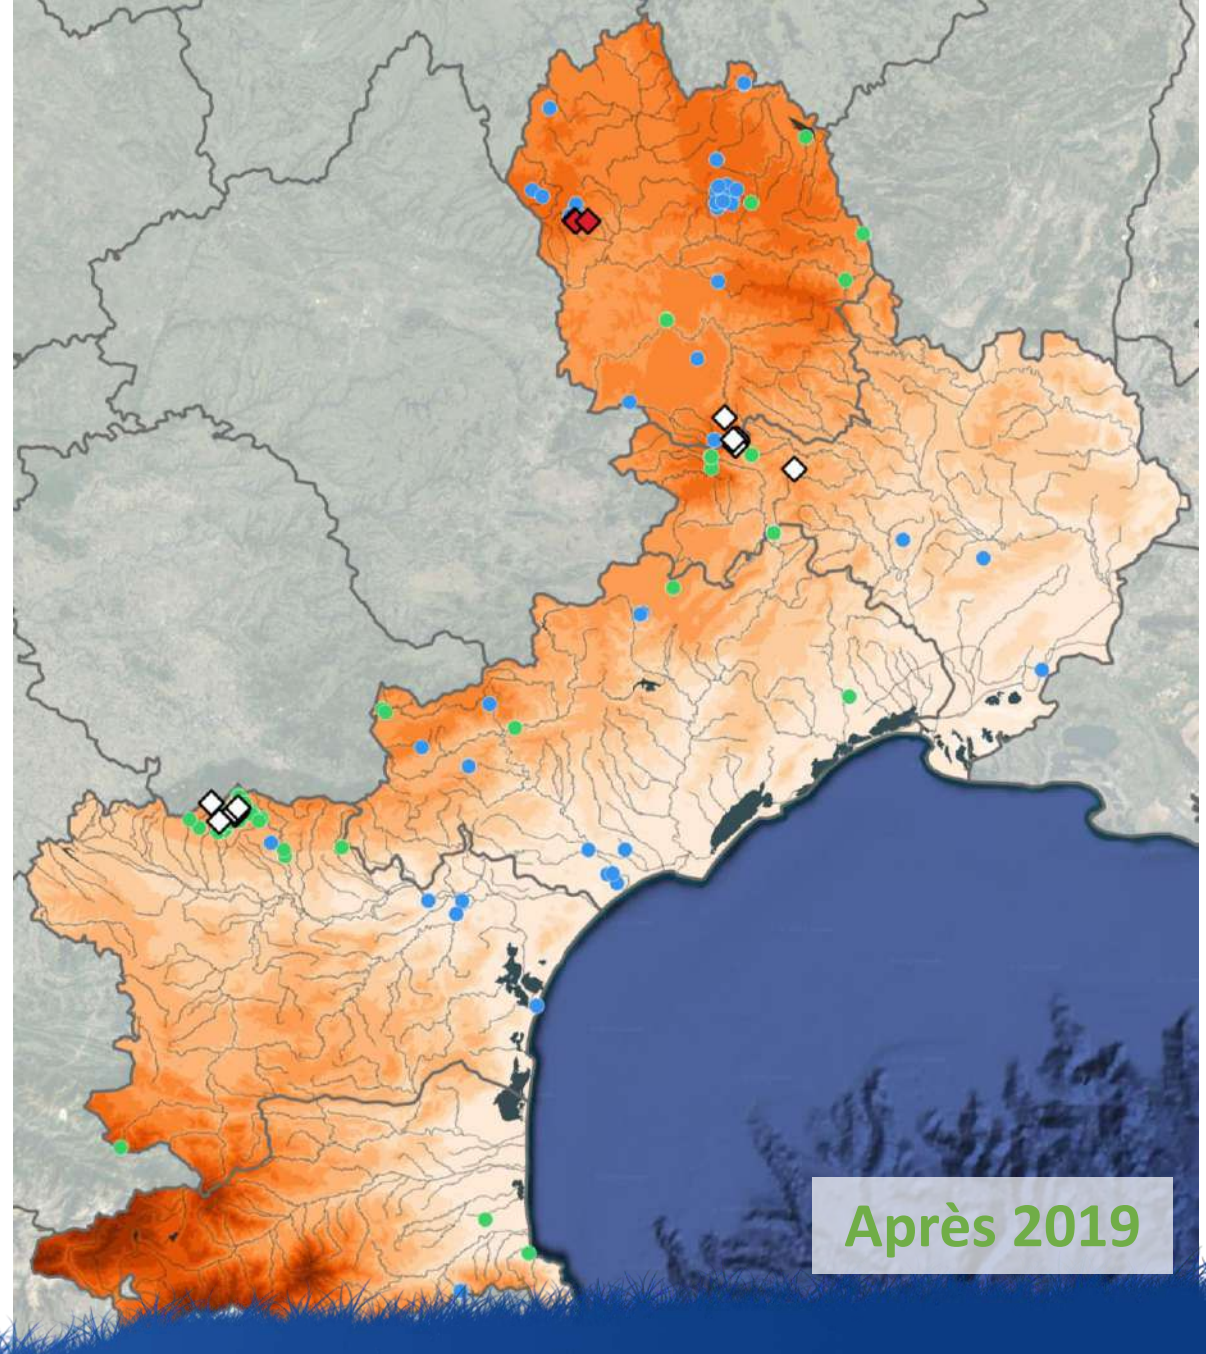

Montagne noire Audoise (11)

Grande Noctule – Julien Penvern

Lac de Laprade-Basse

Julien De Cosmi

Julien de Cosmi

Forêt domaniale de La-Montagne-Noire

Forêt domaniale de La Loubatière

Chemini: H:\dossiers\876003\2023

Grande Noctule

Avant 2019

Après 2019

Actions de conservation des gîtes auprès
des gestionnaires de forêts, alignements
d'arbres, etc.

Merci de votre attention

DREAL Occitanie
Direction Régionale de l'Environnement,
de l'Aménagement et du Logement
d'Occitanie