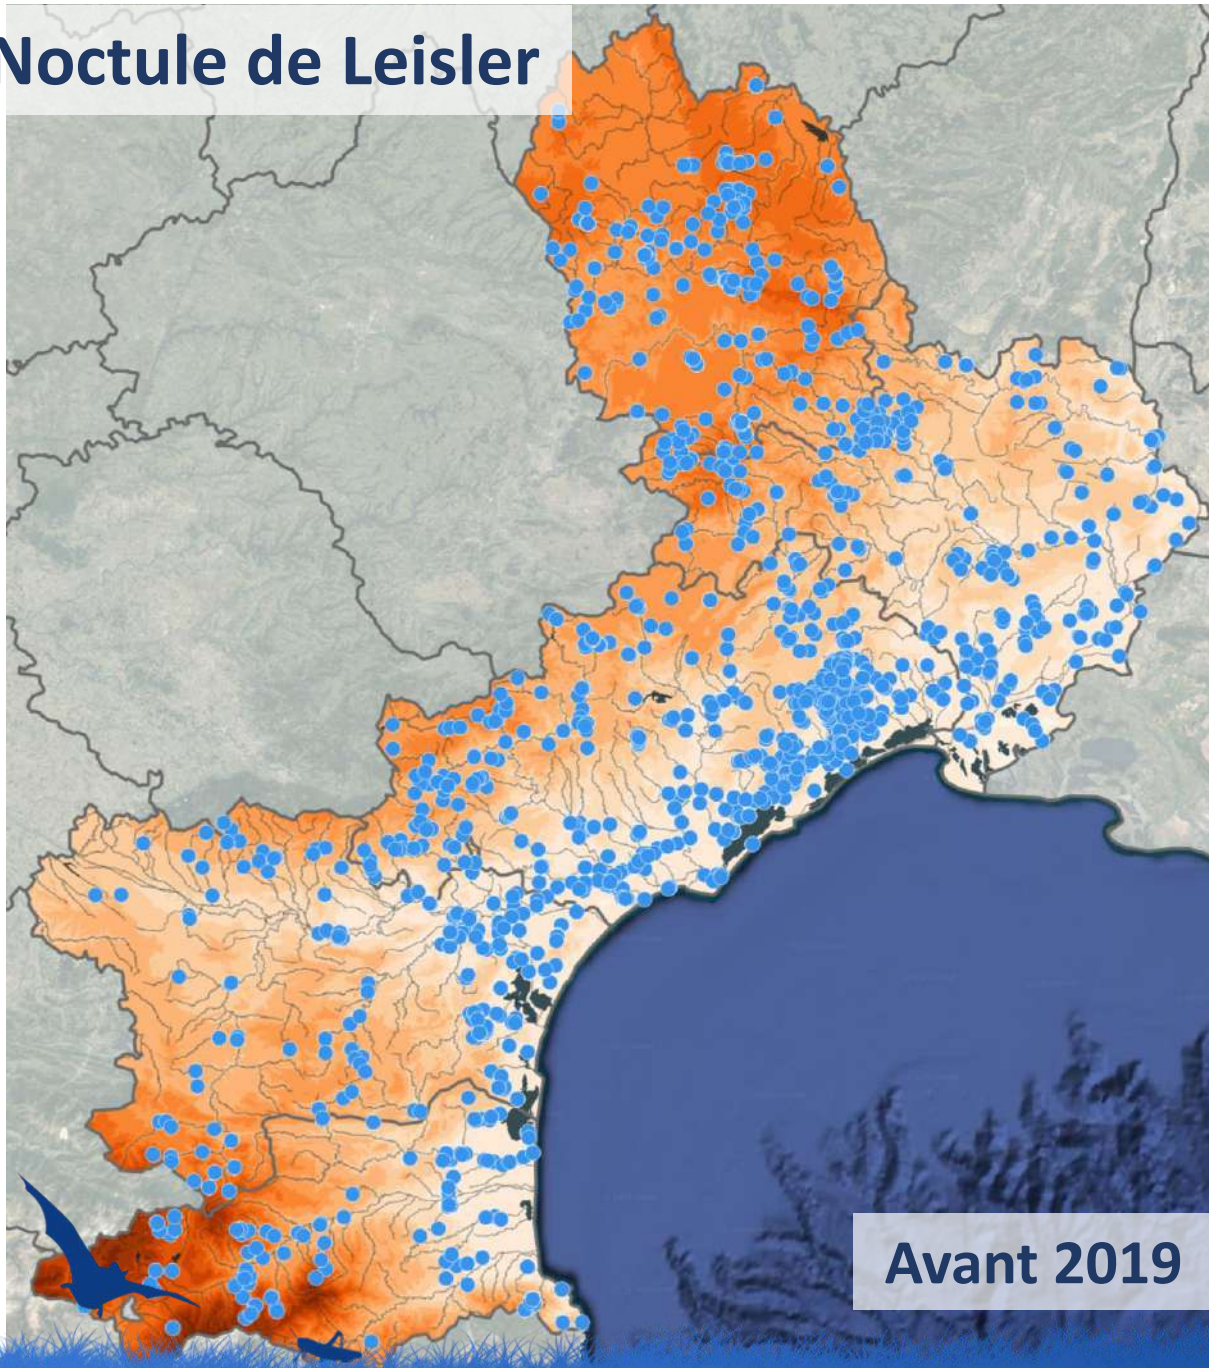

Plan d'actions Grande Noctule

Nyctalus lasiopterus (Schreiber 1780) - 2019

Document collaboratif

Chauve-Souris Auvergne
3, Route de Brenat
Le Chauffour
63500 ORBEIL

**CHAUVE-SOURIS
AUVERGNE**

2019 : Plan d'action Massif central Grande Noctule

Etats des lieux des connaissances sur les 3 espèces

Noctule de Leisler

Avant 2019

Noctule de Leisler - Ghislain Riou

Noctule de Leisler

Anaëlle Neau - 2019

Valentin Fauconnier - 2023

Kiliann Heinrich - 2023

Taux d'activité - Nyctei

Noctule de Leisler

Noctule de Leisler

Noctule commune

Avant 2019

Noctule commune - Ludovic Jouve

Noctule commune

Saint-Paulet-de-Caisson – Gard (30)