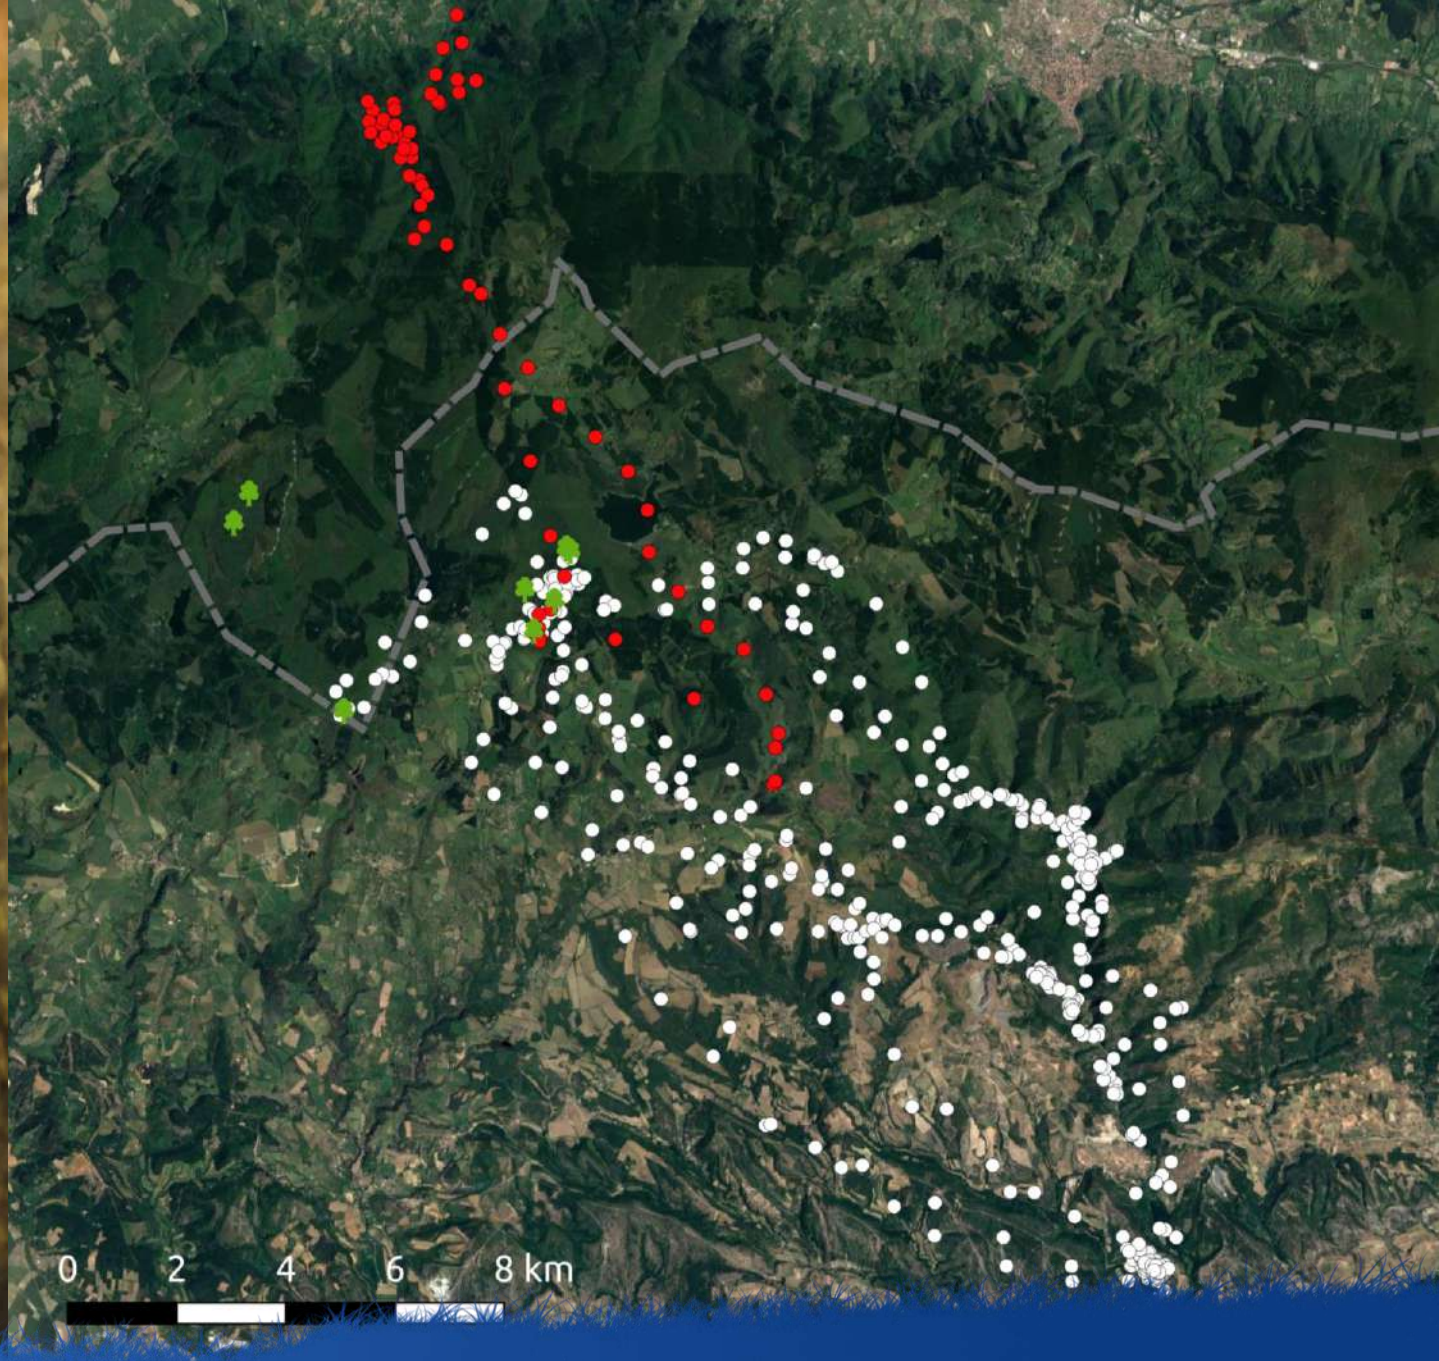

Montagne noire Audoise (11)

Grande Noctule – Julien Penvern

Lac de Laprade-Basse

Julien De Cosmi

Julien de Cosmi

Forêt domaniale de La-Montagne-Noire

Forêt domaniale de La Loubatière

Chemini: H:\dossiers\876003\2023

Grande Noctule

Avant 2019

Après 2019

Actions de conservation des gîtes auprès
des gestionnaires de forêts, alignements
d'arbres, etc.

Merci de votre attention

DREAL Occitanie
Direction Régionale de l'Environnement,
de l'Aménagement et du Logement
d'Occitanie